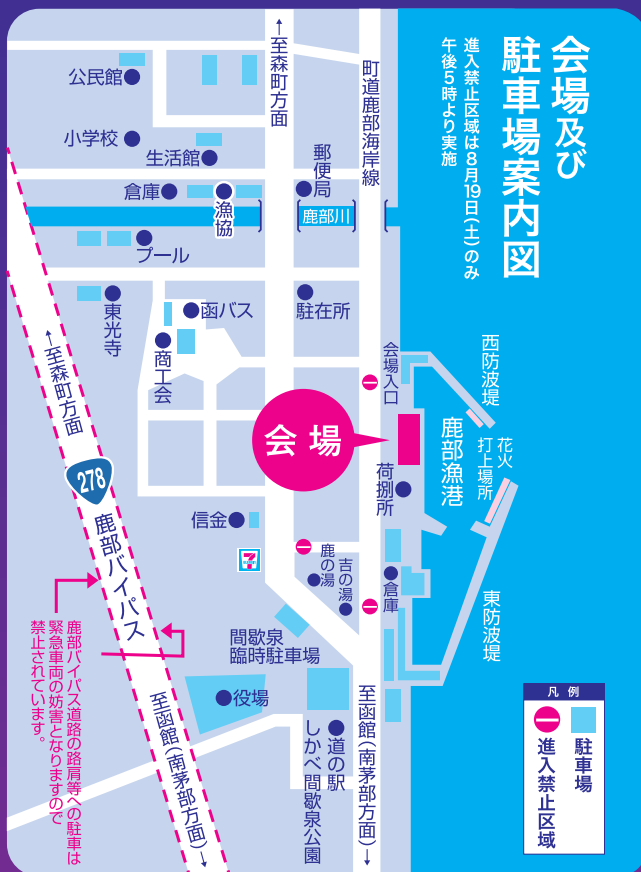

鹿部出張所ゆき

①鹿部駅	6:45	7:11	8:38	12:15	13:17	15:44	16:50	18:22
②出来潤港前	6:49	7:21	8:42	12:25	13:27	15:48	16:54	18:26
③中央本別	6:54	7:26	8:47	12:30	13:32	15:53	16:59	18:31
④宮浜児童館前	6:57	7:29	8:50	12:33	13:35	15:56	17:02	18:34
⑤宮浜中央	7:01	7:38	8:54	12:42	13:44	16:05	17:06	18:38
⑥鹿部出張所1	7:03	7:40	8:56	12:44	13:46	16:07	17:08	18:40
⑦鹿部町役場	7:09	7:46	9:02	12:50	13:52	16:13	17:14	18:46
⑧しかべ間歇	7:12	7:49	9:05	12:53	13:55	16:17	17:18	18:49
⑨鹿部出張所2	7:16	7:53	9:09	12:56	13:58	16:21	17:22	18:52

## MAP-C

QRコードで簡単アクセス!  
(携帯電話用)

鹿部温泉観光協会  
公式ツイッター  
鹿部町の情報をリアルで発信!

随時更新中!最新のマップは鹿部商工会  
ホームページよりダウンロード頂けます。  
<http://shikabe.net>

2023.7

## 〈しかべ海と温泉のまつり スケジュール〉

8:30～8:50	オープニング・カッター競漕 開会式
9:00～11:00	カッター競漕大会
9:30～14:00	ふれあい水族館
9:30～14:00	けむり体験ドーム
11:00～11:15	カッター競漕大会表彰式
11:20～11:40	チアダンスサークル アンジェAnge
11:40～12:00	ゼーレ ヒップホップダンス
12:15～12:45	鹿部中学校吹奏楽部演奏披露
13:00～17:00	ピエロのぐっち・おえかきっこみゆ
13:00～13:30	HAMBURGERBOYSリハーサル
13:30～14:05	HAMBURGERBOYS ライブ
14:30～15:00	シーサイドステージ リハーサル
15:30～16:45	温泉ビンビンビンゴ
ビンゴカード販売／8月19日(土) 9:30～15:00 まつり会場本部にて1枚200円(税込)で販売致します	
17:10～19:10	シーサイドステージinしかべ
19:30～21:00	花火大会